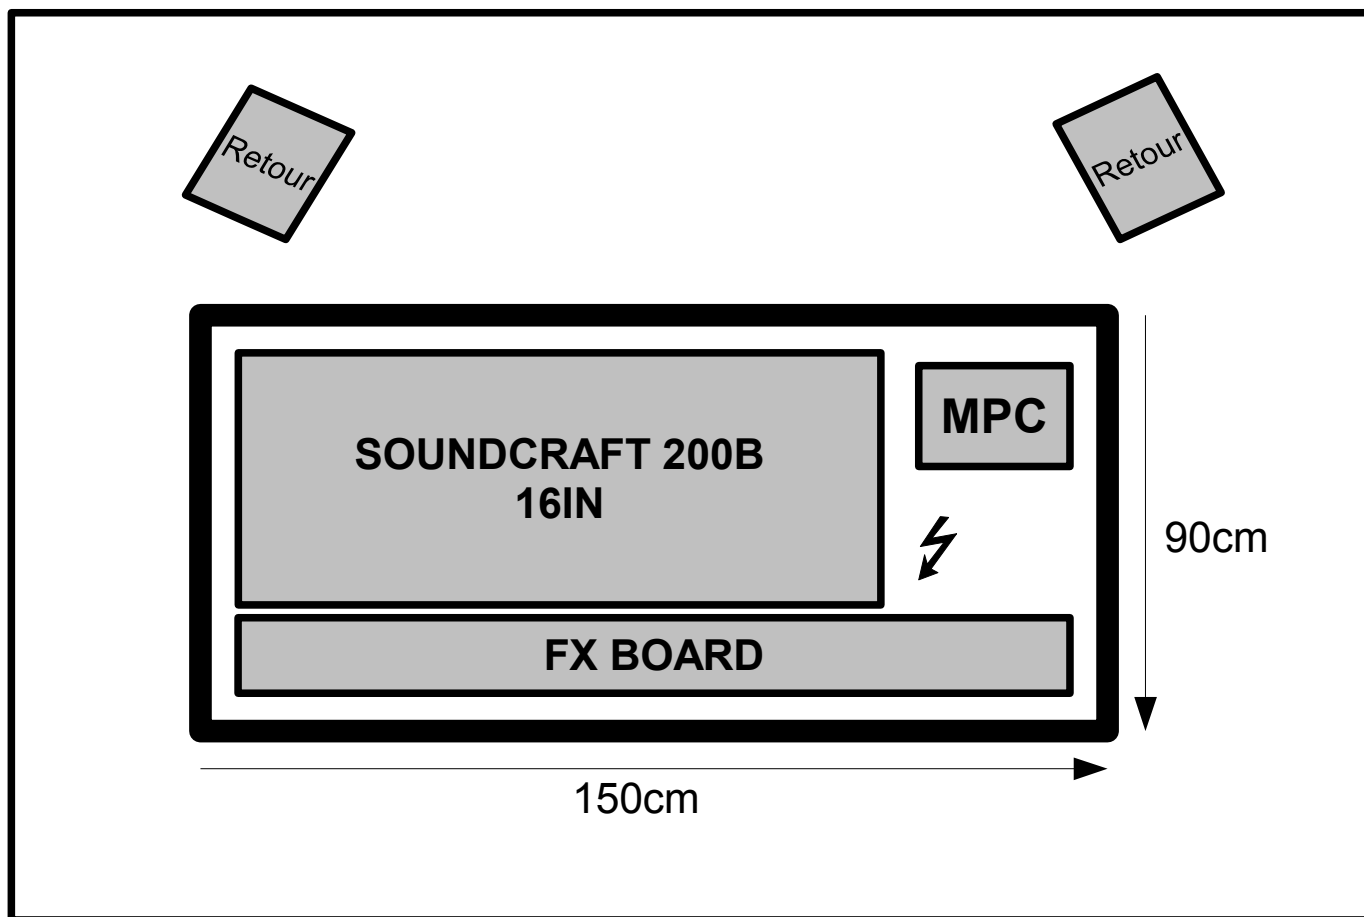

Fiche technique Dreadful

Plan de scene

Patch

LINE	INSTRU	MICRO	COMP	FX
1	MIXL	DI		
2	MIXR	DI		

Info :

Prevoir un praticable d'au moins 1,5m par 1m

Prevoir 30min d'installation et 30min de soundcheck

Contact 06 74 66 19 55 Tony